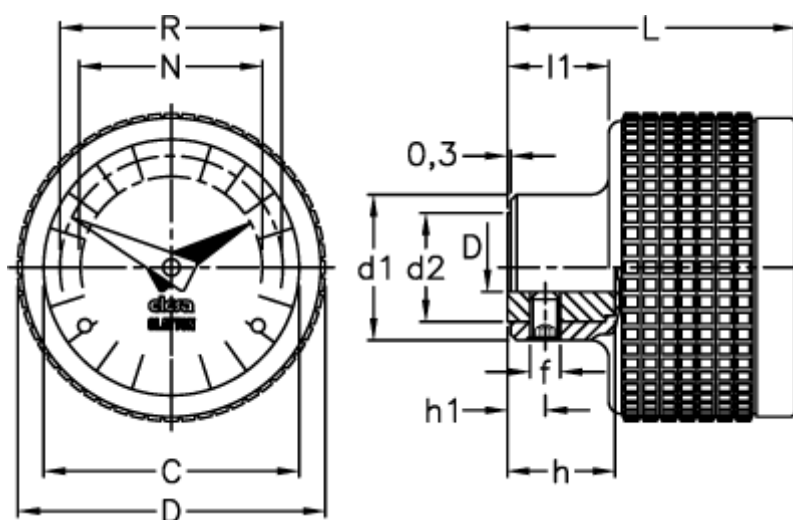

Varenummer: 2307056141  
Beskrivelse: E+G Indikator  
MBT.50/GA11-0012-D

## Mål

C	= 42	L	= 48
D	= 51	l1	= 16.5
d1	= 24	N	= 30
d2	= 18	R	= 37
d H7	= 8		
f	= M5		
h	= 17		
h1	= 6		